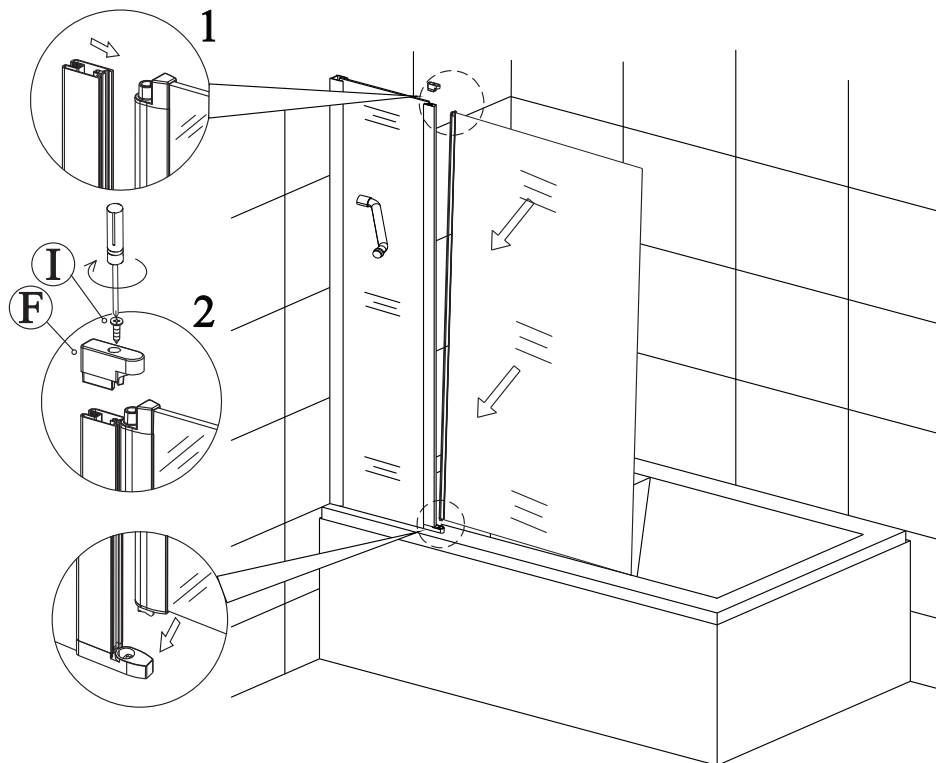

3

4

5

6

7

8

Меры предосторожности.

Изделия торговой марки RGW выполняются из закаленного стекла толщиной от 6 мм до 12 мм. Некоторые изделия имеют стекла обработанные дополнительной ламинирующей пленкой для полной безопасности при эксплуатации. Душевые двери, душевые углы и душевые кабины торговой марки RGW имеют довольно прочное стекло – но все же это стекло! Многие изделия имеют значительный вес более 60 кг. Отнеситесь к изделию с должным вниманием при монтаже, установке и использовании. Техническое обслуживание данного изделия должно осуществляться только уполномоченными лицами фирмы-изготовителя или квалифицированными сотрудниками авторизованного сервисного центра. Гарантийные обязательства не распространяются на поломки, возникшие в случае нарушения данного правила. Если в процессе эксплуатации изделия обнаружены заводские дефекты, они будут устранены бесплатно силами Лицензированного Сервисного Центра, которым были произведены пуско-наладочные работы. Гарантия не распространяется на неисправности, вызванные следующими причинами: Механические повреждения, использование химических реактивов, не рекомендованных для ухода за оборудованием, пожар, затопление или другие стихийные бедствия, эксплуатация изделия с нарушением инструкции по эксплуатации по установке и пользованию, а так же необходимых требований по проведению пред установочных работ, при авариях существующей системы канализации и водоснабжения, при небрежном Пользовании изделием.