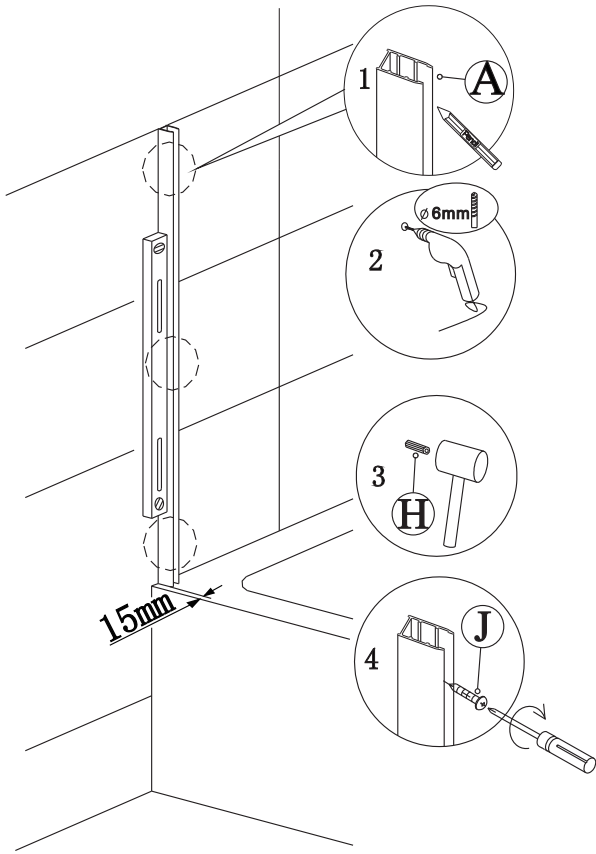

рулетка мерная

уровень строительный

дрель

резиновая киянка

Список запчастей

Детальная диаграмма компонентов

1

2

3

4

5

6

7

8

Меры предосторожности.

Изделия торговой марки RGW выполняются из закаленного стекла толщиной от 6 мм до 12 мм. Некоторые изделия имеют стекла обработанные дополнительной ламинирующей пленкой для полной безопасности при эксплуатации. Душевые двери, душевые углы и душевые кабины торговой марки RGW имеют довольно прочное стекло – но все же это стекло! Многие изделия имеют значительный вес более 60 кг. Отнеситесь к изделию с должным вниманием при монтаже, установке и использовании. Техническое обслуживание данного изделия должно осуществляться только уполномоченными лицами фирмы-изготовителя или квалифицированными сотрудниками авторизованного сервисного центра. Гарантийные обязательства не распространяются на поломки, возникшие в случае нарушения данного правила. Если в процессе эксплуатации изделия обнаружены заводские дефекты, они будут устранены бесплатно силами Лицензированного Сервисного Центра, которым были произведены пуско-наладочные работы. Гарантия не распространяется на неисправности, вызванные следующими причинами: Механические повреждения, использование химических реактивов, не рекомендованных для ухода за оборудованием, пожар, затопление или другие стихийные бедствия, эксплуатация изделия с нарушением инструкции по эксплуатации по установке и пользованию, а так же необходимых требований по проведению пред установочных работ, при авариях существующей системы канализации и водоснабжения, при небрежном Пользовании изделием.