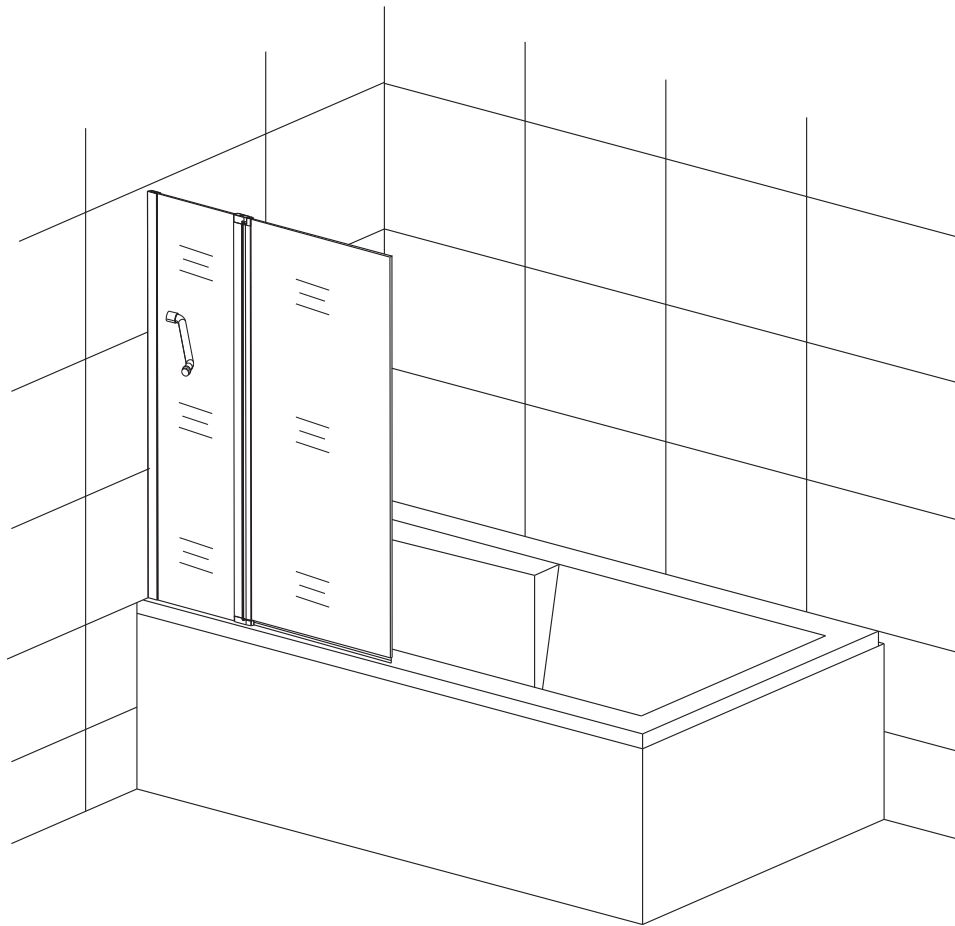

Модель **RGW SC-11**

Руководство по монтажу

Благодарим Вас за правильный выбор этого изделия.

Все изделия торговой марки RGW произведены в соответствии с европейскими стандартами. Система контроля качества производства и управления технологическими процессами предприятия сертифицирована по системе ISO 9001. Все изделия марки RGW выполнены из экологически чистых материалов. При изготовлении используется только безопасное закаленное стекло. Стекло марки RGW обработано защитой от известкового налета составом Easy Clean. При изготовлении изделия используется стальная фурнитура. Алюминиевые профили проходят – адонирование и снятие статического напряжения металла.