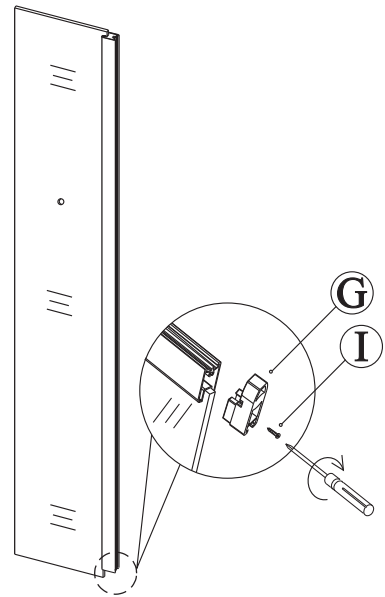

рулетка мерная

уровень строительный

дрель

резиновая киянка

Список запчастей

Детальная диаграмма компонентов

1

2

3

4

5

6

7

8

Меры предосторожности.

Изделия торговой марки RGW выполняются из закаленного стекла толщиной от 6 мм до 12 мм. Некоторые изделия имеют стекла обработанные дополнительной ламинирующей пленкой для полной безопасности при эксплуатации. Душевые двери, душевые углы и душевые кабины торговой марки RGW имеют довольно прочное стекло – но все же это стекло! Многие изделия имеют значительный вес более 60 кг. Отнеситесь к изделию с должным вниманием при монтаже, установке и использовании. Техническое обслуживание данного изделия должно осуществляться только уполномоченными лицами фирмы-изготовителя или квалифицированными сотрудниками авторизованного сервисного центра. Гарантийные обязательства не распространяются на поломки, возникшие в случае нарушения данного правила. Если в процессе эксплуатации изделия обнаружены заводские дефекты, они будут устранены бесплатно силами Лицензированного Сервисного Центра, которым были произведены пуско-наладочные работы. Гарантия не распространяется на неисправности, вызванные следующими причинами: Механические повреждения, использование химических реактивов, не рекомендованных для ухода за оборудованием, пожар, затопление или другие стихийные бедствия, эксплуатация изделия с нарушением инструкции по эксплуатации по установке и пользованию, а так же необходимых требований по проведению пред установочных работ, при авариях существующей системы канализации и водоснабжения, при небрежном Пользовании изделием.