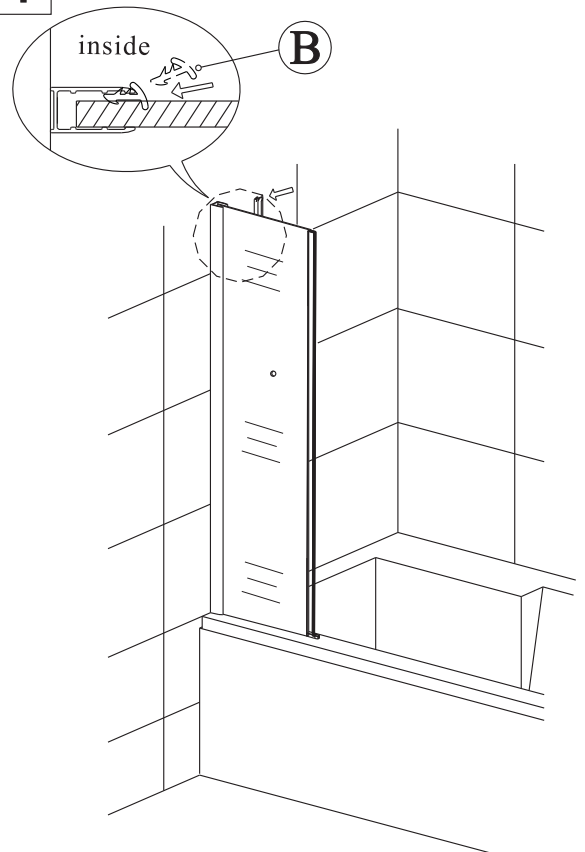

рулетка мерная

уровень строительный

дрель

резиновая киянка

Список запчастей

Детальная диаграмма компонентов

1

2

3

4

5

6

7

8

Меры предосторожности.

Изделия торговой марки RGW выполняются из закаленного стекла толщиной от 6 мм до 12 мм. Некоторые изделия имеют стекла обработанные дополнительной ламинирующей пленкой для полной безопасности при эксплуатации. Душевые двери, душевые углы и душевые кабины торговой марки RGW имеют довольно прочное стекло – но все же это стекло! Многие изделия имеют значительный вес более 60 кг. Отнеситесь к изделию с должным вниманием при монтаже, установке и использовании. Техническое обслуживание данного изделия должно осуществляться только уполномоченными лицами фирмы-изготовителя или квалифицированными сотрудниками авторизованного сервисного центра. Гарантийные обязательства не распространяются на поломки, возникшие в случае нарушения данного правила. Если в процессе эксплуатации изделия обнаружены заводские дефекты, они будут устранены бесплатно силами Лицензированного Сервисного Центра, которым были произведены пуско-наладочные работы. Гарантия не распространяется на неисправности, вызванные следующими причинами: Механические повреждения, использование химических реактивов, не рекомендованных для ухода за оборудованием, пожар, затопление или другие стихийные бедствия, эксплуатация изделия с нарушением инструкции по эксплуатации по установке и пользованию, а так же необходимых требований по проведению пред установочных работ, при авариях существующей системы канализации и водоснабжения, при небрежном Пользовании изделием.