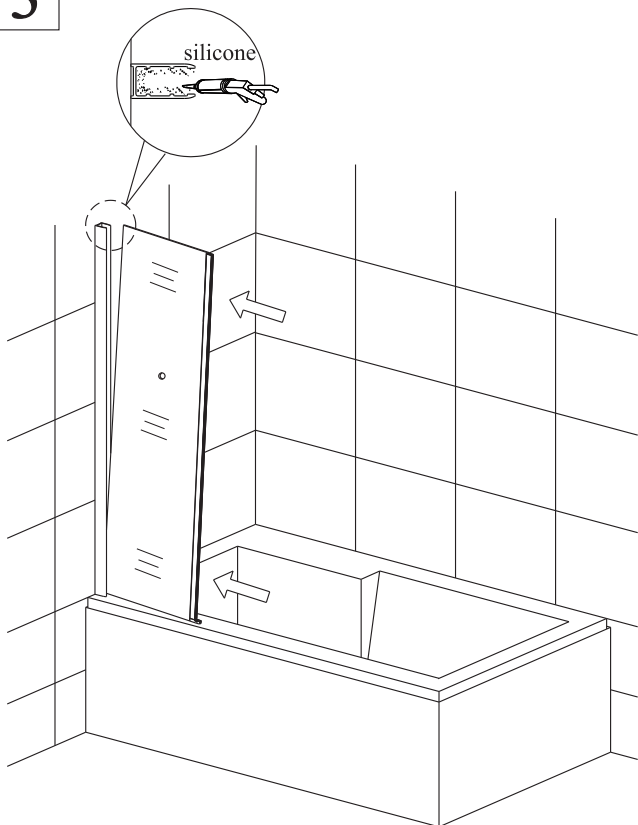

рулетка мерная

уровень строительный

дрель

резиновая киянка

Список запчастей

Детальная диаграмма компонентов

1

2

3

4

5

6

7

8

Меры предосторожности.

Изделия торговой марки RGW выполняются из закаленного стекла толщиной от 6 мм до 12 мм. Некоторые изделия имеют стекла обработанные дополнительной ламинирующей пленкой для полной безопасности при эксплуатации. Душевые двери, душевые углы и душевые кабины торговой марки RGW имеют довольно прочное стекло – но все же это стекло! Многие изделия имеют значительный вес более 60 кг. Отнеситесь к изделию с должным вниманием при монтаже, установке и использовании. Техническое обслуживание данного изделия должно осуществляться только уполномоченными лицами фирмы-изготовителя или квалифицированными сотрудниками авторизованного сервисного центра. Гарантийные обязательства не распространяются на поломки, возникшие в случае нарушения данного правила. Если в процессе эксплуатации изделия обнаружены заводские дефекты, они будут устранены бесплатно силами Лицензированного Сервисного Центра, которым были произведены пуско-наладочные работы. Гарантия не распространяется на неисправности, вызванные следующими причинами: Механические повреждения, использование химических реактивов, не рекомендованных для ухода за оборудованием, пожар, затопление или другие стихийные бедствия, эксплуатация изделия с нарушением инструкции по эксплуатации по установке и пользованию, а так же необходимых требований по проведению пред установочных работ, при авариях существующей системы канализации и водоснабжения, при небрежном Пользовании изделием.