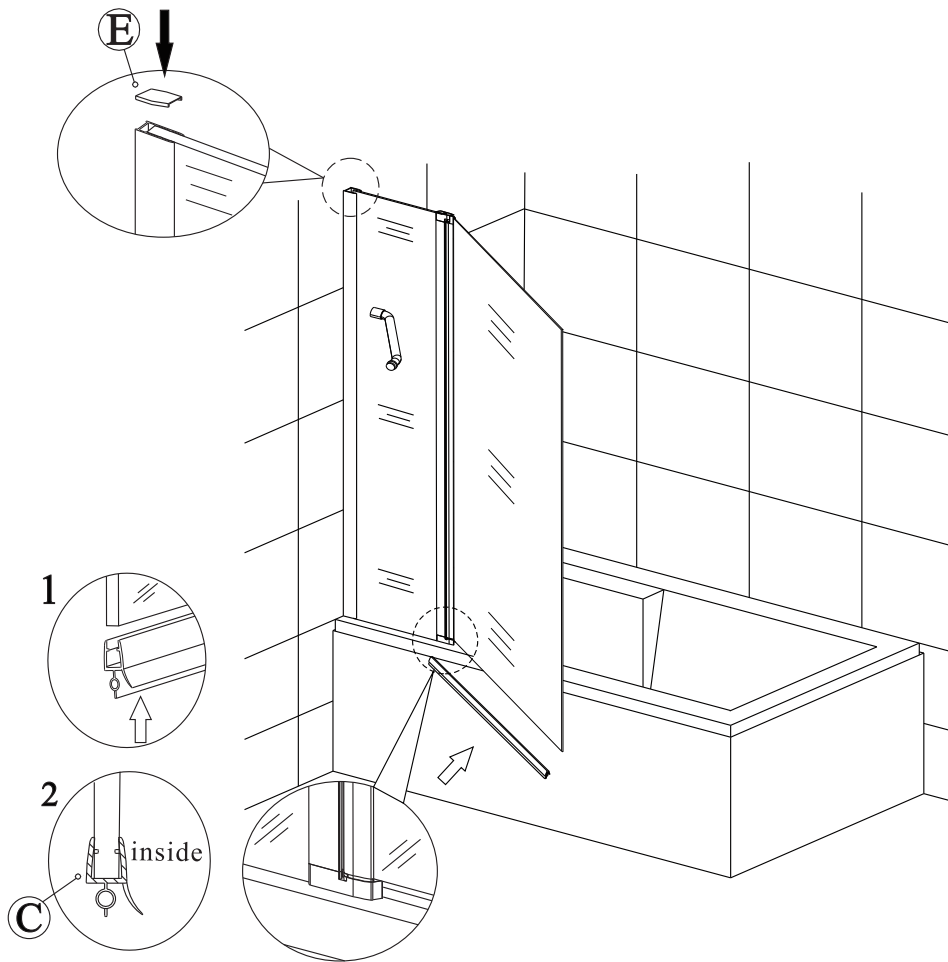

3

4

5

6

7

8

Меры предосторожности.

Изделия торговой марки RGW выполняются из закаленного стекла толщиной от 6 мм до 12 мм. Некоторые изделия имеют стекла обработанные дополнительной ламинирующей пленкой для полной безопасности при эксплуатации. Душевые двери, душевые углы и душевые кабины торговой марки RGW имеют довольно прочное стекло – но все же это стекло! Многие изделия имеют значительный вес более 60 кг. Отнеситесь к изделию с должным вниманием при монтаже, установке и использовании. Техническое обслуживание данного изделия должно осуществляться только уполномоченными лицами фирмы-изготовителя или квалифицированными сотрудниками авторизованного сервисного центра. Гарантийные обязательства не распространяются на поломки, возникшие в случае нарушения данного правила. Если в процессе эксплуатации изделия обнаружены заводские дефекты, они будут устранены бесплатно силами Лицензированного Сервисного Центра, которым были произведены пуско-наладочные работы. Гарантия не распространяется на неисправности, вызванные следующими причинами: Механические повреждения, использование химических реактивов, не рекомендованных для ухода за оборудованием, пожар, затопление или другие стихийные бедствия, эксплуатация изделия с нарушением инструкции по эксплуатации по установке и пользованию, а так же необходимых требований по проведению пред установочных работ, при авариях существующей системы канализации и водоснабжения, при небрежном Пользовании изделием.