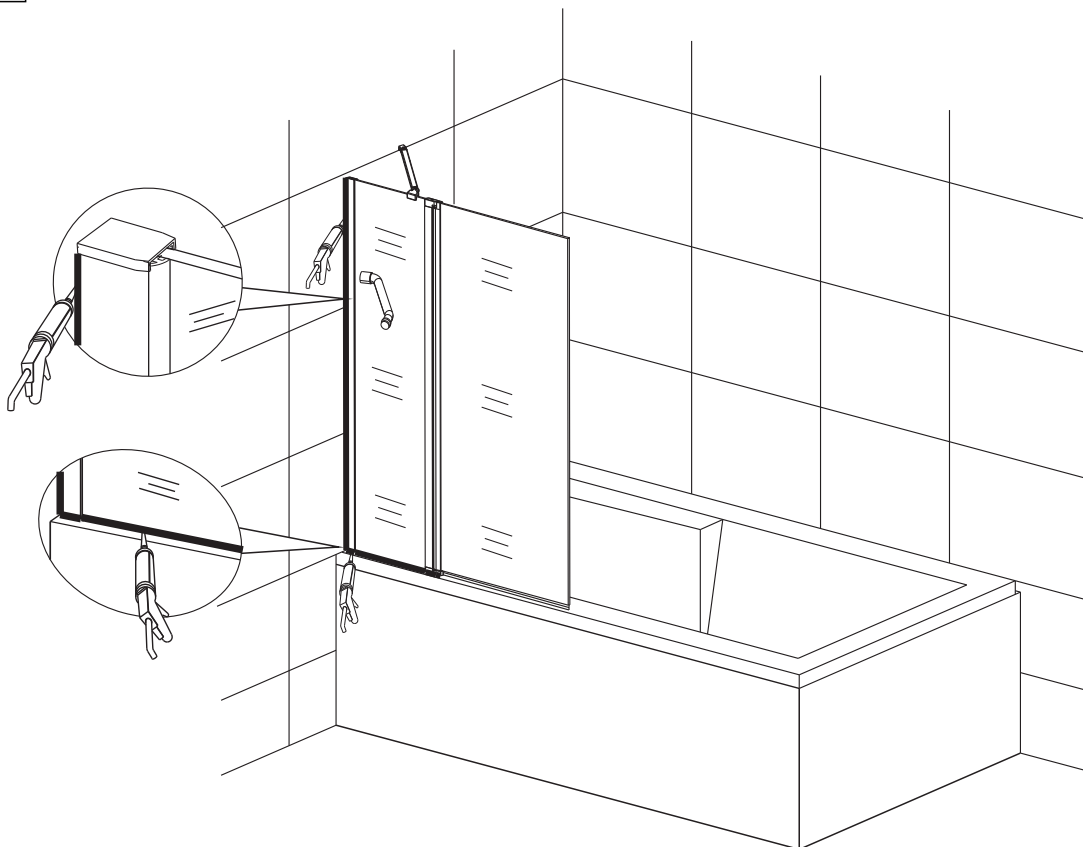

3

4

5

6

7

8

Меры предосторожности.

Изделия торговой марки RGW выполняются из закаленного стекла толщиной от 6 мм до 12 мм. Некоторые изделия имеют стекла обработанные дополнительной ламинирующей пленкой для полной безопасности при эксплуатации. Душевые двери, душевые углы и душевые кабины торговой марки RGW имеют довольно прочное стекло – но все же это стекло! Многие изделия имеют значительный вес более 60 кг. Отнеситесь к изделию с должным вниманием при монтаже, установке и использовании. Техническое обслуживание данного изделия должно осуществляться только уполномоченными лицами фирмы-изготовителя или квалифицированными сотрудниками авторизованного сервисного центра. Гарантийные обязательства не распространяются на поломки, возникшие в случае нарушения данного правила. Если в процессе эксплуатации изделия обнаружены заводские дефекты, они будут устранены бесплатно силами Лицензированного Сервисного Центра, которым были произведены пуско-наладочные работы. Гарантия не распространяется на неисправности, вызванные следующими причинами: Механические повреждения, использование химических реактивов, не рекомендованных для ухода за оборудованием, пожар, затопление или другие стихийные бедствия, эксплуатация изделия с нарушением инструкции по эксплуатации по установке и пользованию, а так же необходимых требований по проведению пред установочных работ, при авариях существующей системы канализации и водоснабжения, при небрежном Пользовании изделием.