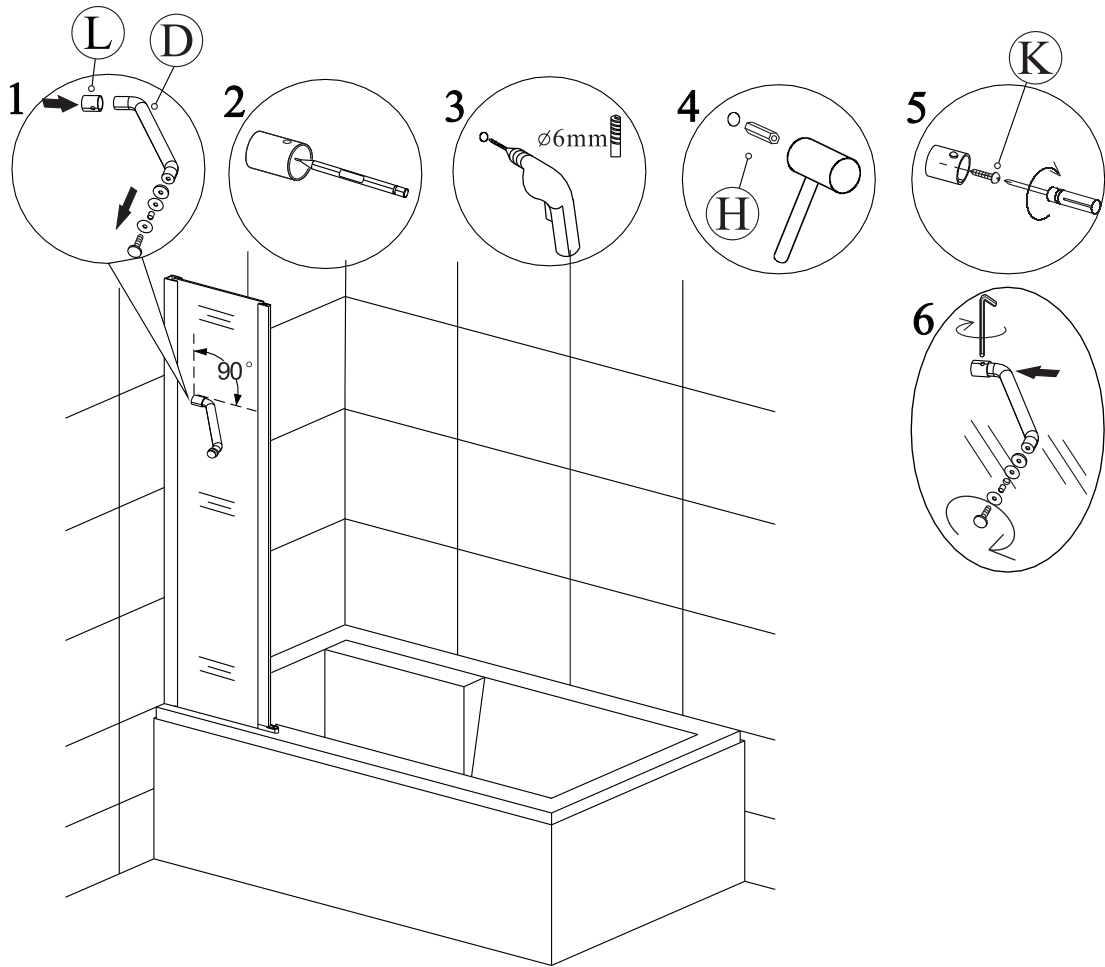

рулетка мерная

уровень строительный

дрель

резиновая киянка

Список запчастей

Детальная диаграмма компонентов

1

2

3

4

5

6

7

8

Меры предосторожности.

Изделия торговой марки RGW выполняются из закаленного стекла толщиной от 6 мм до 12 мм. Некоторые изделия имеют стекла обработанные дополнительной ламинирующей пленкой для полной безопасности при эксплуатации. Душевые двери, душевые углы и душевые кабины торговой марки RGW имеют довольно прочное стекло – но все же это стекло! Многие изделия имеют значительный вес более 60 кг. Отнеситесь к изделию с должным вниманием при монтаже, установке и использовании. Техническое обслуживание данного изделия должно осуществляться только уполномоченными лицами фирмы-изготовителя или квалифицированными сотрудниками авторизованного сервисного центра. Гарантийные обязательства не распространяются на поломки, возникшие в случае нарушения данного правила. Если в процессе эксплуатации изделия обнаружены заводские дефекты, они будут устранены бесплатно силами Лицензированного Сервисного Центра, которым были произведены пуско-наладочные работы. Гарантия не распространяется на неисправности, вызванные следующими причинами: Механические повреждения, использование химических реактивов, не рекомендованных для ухода за оборудованием, пожар, затопление или другие стихийные бедствия, эксплуатация изделия с нарушением инструкции по эксплуатации по установке и пользованию, а так же необходимых требований по проведению пред установочных работ, при авариях существующей системы канализации и водоснабжения, при небрежном Пользовании изделием.