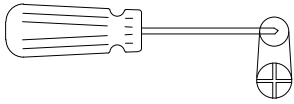

RGW SC-15

Условный размер(мм)	Размер с диапазоном регулировок, А(мм)
700	685-700
800	785-800
900	885-900

Ø6 Ø2.8

№			Количество	
1			1 шт.	
2			1 шт.	
3			3 шт.	
4		Ø6	3 шт.	
5		ST3. 9X35	3 шт.	
6		ST3. 5X9. 5	3 шт.	
7			1 шт.	
8			1 шт.	
9			1 шт.	
10		2. 5mm	1 шт.	