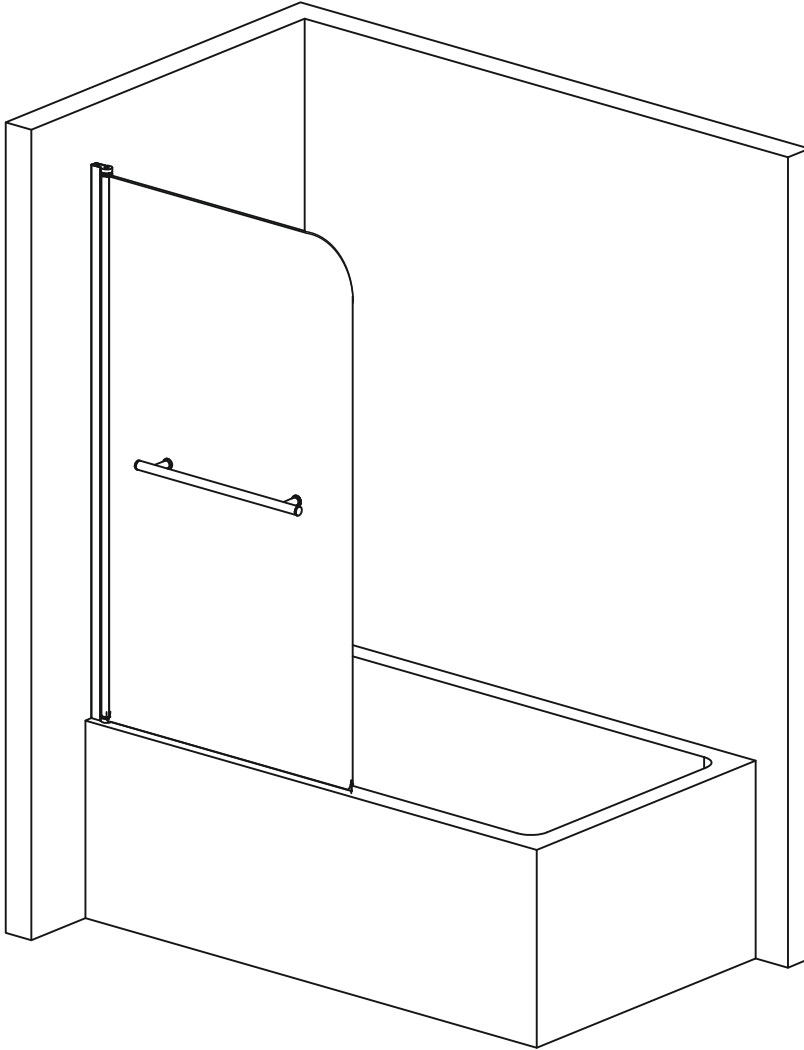

RGW SC-15

Условный размер(мм)	Размер с диапазоном регулировок, А(мм)
700	685-700
800	785-800
900	885-900

Ø6 Ø2.8

№			Количество	
1			1 шт.	
2			1 шт.	
3			3 шт.	
4		Ø6	3 шт.	
5		ST3. 9X35	3 шт.	
6		ST3. 5X9. 5	3 шт.	
7			1 шт.	
8			1 шт.	
9			1 шт.	
10		2. 5mm	1 шт.	