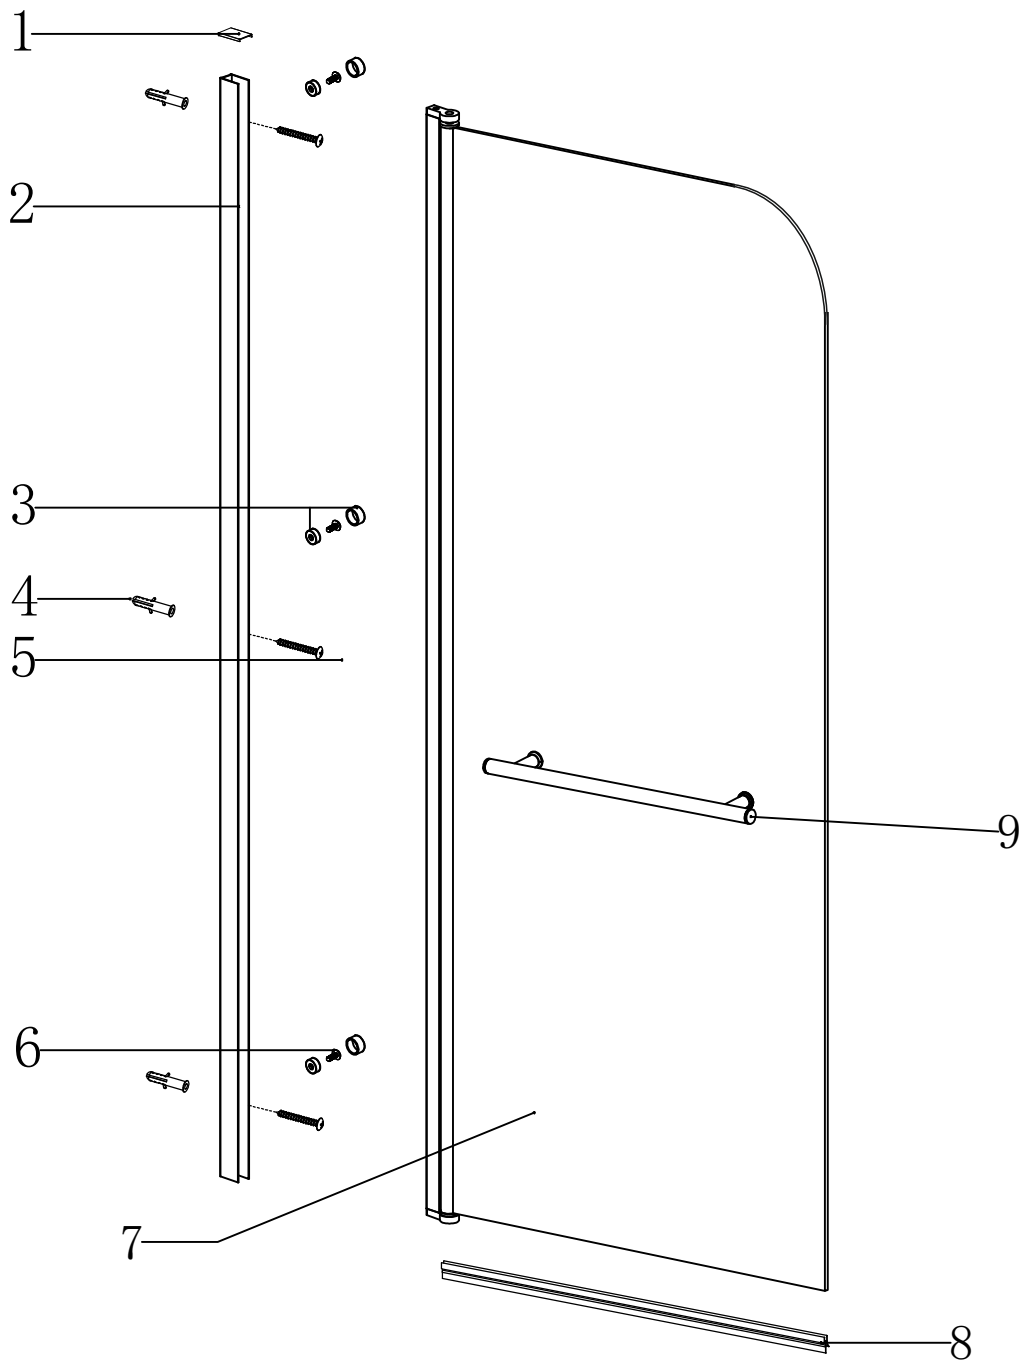

RGW SC-15

Условный размер(мм)	Размер с диапазоном регулировок, А(мм)
700	685-700
800	785-800
900	885-900

Ø6 Ø2.8

№			Количество	
1			1 шт.	
2			1 шт.	
3			3 шт.	
4		Ø6	3 шт.	
5		ST3. 9X35	3 шт.	
6		ST3. 5X9. 5	3 шт.	
7			1 шт.	
8			1 шт.	
9			1 шт.	
10		2. 5mm	1 шт.	