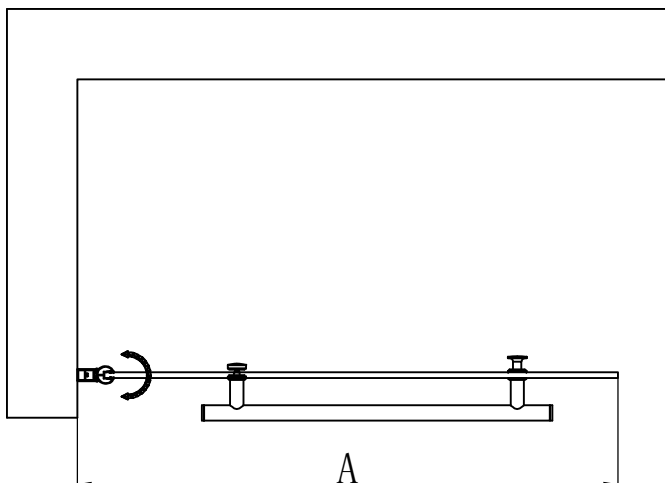

RGW SC-15

Условный размер(мм)	Размер с диапазоном регулировок, А(мм)
700	685-700
800	785-800
900	885-900

Ø6 Ø2.8

№			Количество	
1			1 шт.	
2			1 шт.	
3			3 шт.	
4		Ø6	3 шт.	
5		ST3. 9X35	3 шт.	
6		ST3. 5X9. 5	3 шт.	
7			1 шт.	
8			1 шт.	
9			1 шт.	
10		2. 5mm	1 шт.	